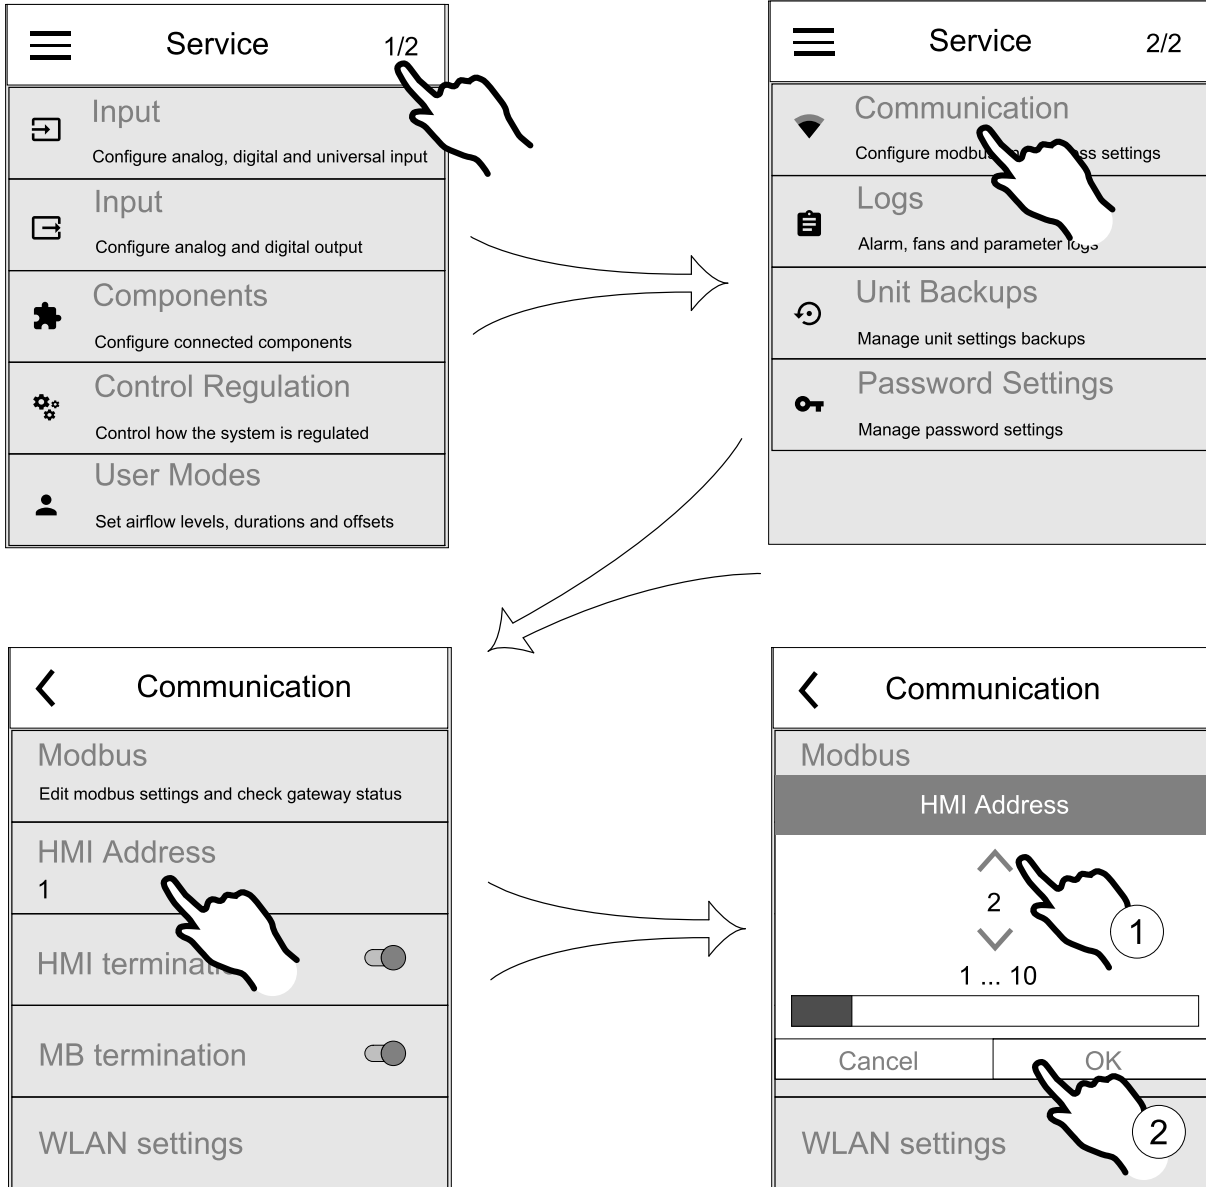

- EN** Each control panel must have its own unique address number. No control panel should have the same address value to function properly.
- SV** Varje manöverpanel måste ha sitt egen unika adressnummer. För att fungera som de ska får manöverpaneler inte ha samma adressvärde.
- DE** Jede Bedieneinheit muss seine eigene eindeutige Adressnummer haben. Keine Bedieneinheit sollte den gleichen Adresswert haben, um richtig zu funktionieren.
- NO** Hvert betjeningspanel må ha sitt eget unike adressnummer. For å fungere på riktig, må ingen betjeningspanel skal ha samme adresse.
- FI** Jokaisella ohjauspaneelilla on oltava yksilöllinen osoitenumero. Ohjauspaneelit eivät toimi oikein, jos niiden osoitenumerot ovat päällekkäiset.

SAVE TOUCH

SAVE LIGHT