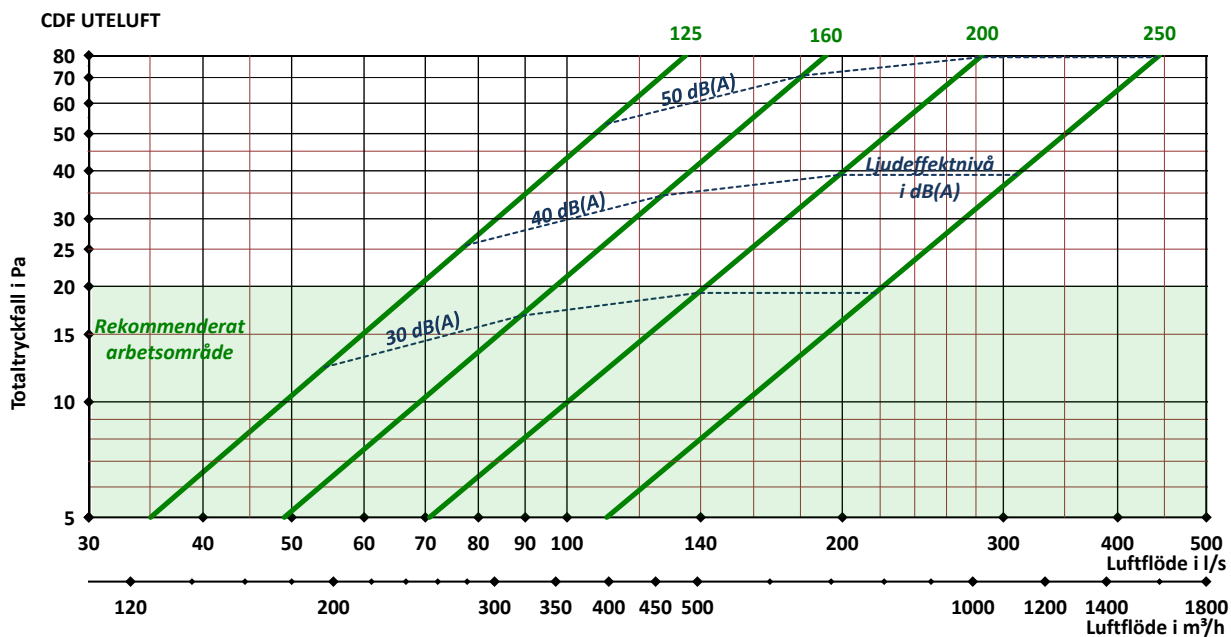

## MÅTT

Storlek ABC-CDF Zinkgrå	A mm	B mm	C mm	Ø d nippelmått	CC mm
125	400	255	115	125	185
160	470	295	115	160	225
200	560	335	150	200	260
250	660	400	185	250	310

## DIMENSIONERING

Angivna data är riktvärden