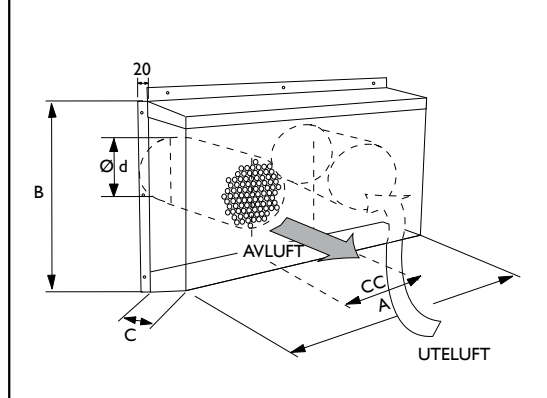

MÅTT

Storlek ABC-CDF Zinkgrå	A mm	B mm	C mm	Ø d nippelmått	CC mm
125	400	255	115	125	185
160	470	295	115	160	225
200	560	335	150	200	260
250	660	400	185	250	310