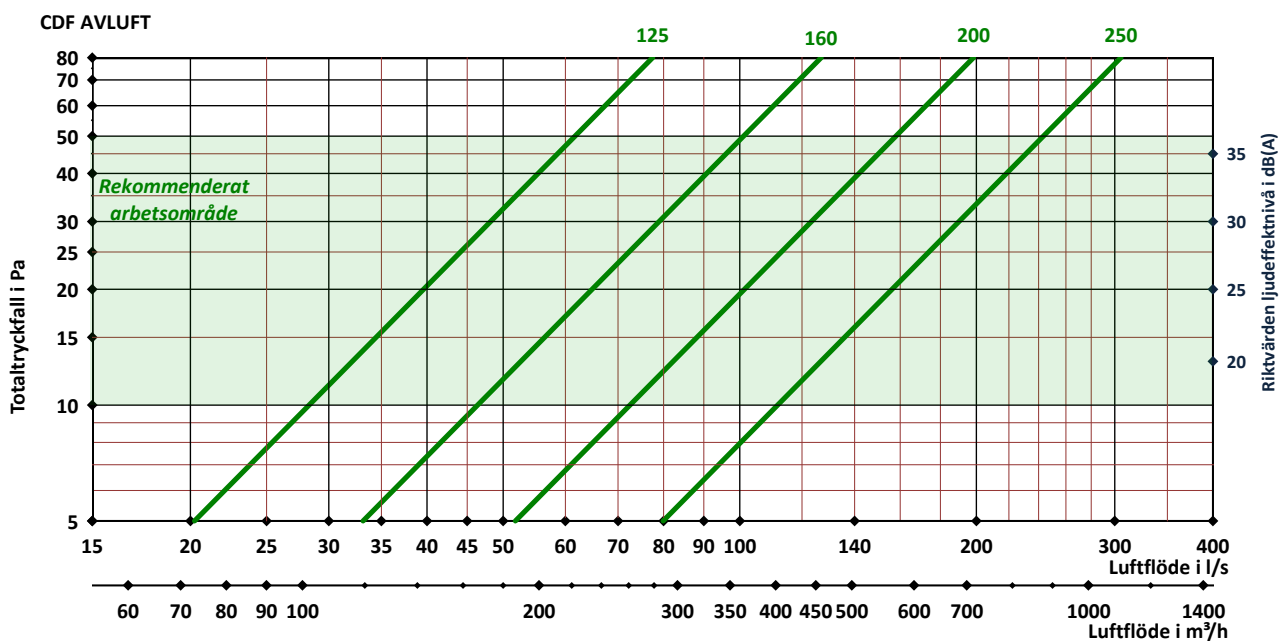

## MÅTT

Storlek ABC-CDF Zinkgrå	A mm	B mm	C mm	Ø d nippelmått	CC mm
125	400	255	115	125	185
160	470	295	115	160	225
200	560	335	150	200	260
250	660	400	185	250	310

## DIMENSIONERING

Angivna data är riktvärden