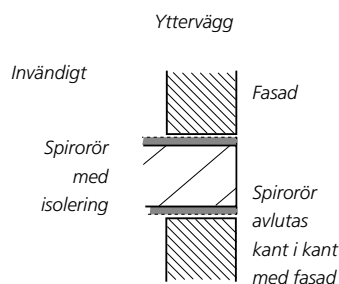

## DIMENSIONERING

Angivna data är riktvärden

# Monteringsanvisning:

Gäller för ABC-CDF, CDi, CDR, CDK, CDS Combidon

1. Ytterväggshuven består av vägg huv med anslutningar.

2. Gör hål i väggen och dra ut spirokanaler för avluft respektive uteluft så att kanalerna avslutas kant i kant med fasad. Kanalerna isoleras ända ut till fasaden. Genomgångshål i väggen tätas omsorgsfullt.

3. Vägghuven har gummiringsförsedda spiroanslutningar. Anslut väggshuven till utelufts och avlufts kanal. Fäst väggshuven mot fasaden på lämpligt sätt. Täta med fogmassa eller liknande så att vatten inte kan tränga in.